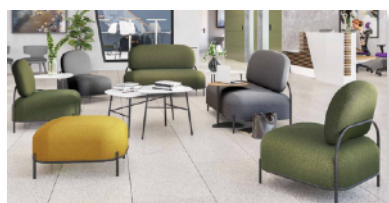

Chauffeuse & Canapé KARRE

Revêtement tissu polyester coloris vert ou gris
Structure piètement métallique noir

Chauffeuse	1 place	310 € HT
Canapé	2 places	490 € HT