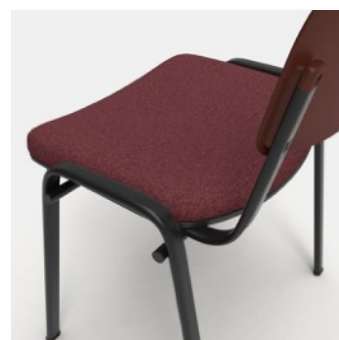

Chaise MARCO
polypro noir, bleu, rouge ou jaune
ou tissu nombreux coloris au choix
structure 4 pieds coloris noir ou gris alu
empilable

Chaise MARCO polypro **50 € HT**
Chaise MARCO tissu **70 € HT**

Chaise CLICK - Revêtement polypro 5 coloris
Structure 4 pieds coloris noir, marron ou blanc

Chaise CLICK polypro **60 € HT**
Supplément assise tissu coloris au choix **20 € HT**